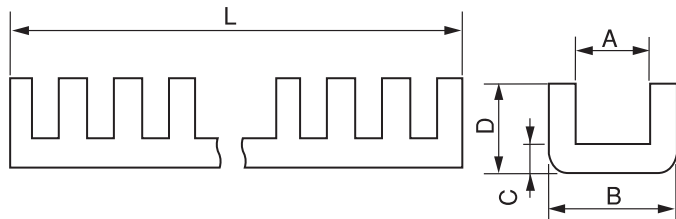

## 商品特長

- ひとつのサイズで大・小・変形の穴に嵌合可能。取り付け寸法別のブッシュ在庫が必要ありません。
- 柔軟性に富んでおり、必要長さにカット後、穴形状に合わせてはめ込むだけで簡単に取り付けできます。
- 耐摩耗性、電気絶縁性に優れた、ナイロン6製。しかも振動や衝撃に強い特殊構造でワイヤーを保護します。

材質:ナイロン6 色:ナチュラル  
特注色:黒 (MG-012B~MG-032B)

メーカー 森宮電機

商品名 MGシリーズ

製品仕様表

品番	寸法(mm)					梱包単位(本)
	A	B	C	D	L	
MG-012	1.2	4.0	1.2	4.1	253	100
MG-016	1.6	4.1	1.2	4.1	253	
MG-024	2.4	4.5	1.2	4.0	253	
MG-032	3.2	5.5	1.2	4.1	253	
MG-045	5.1	8.3	2.0	6.1	324	
MG-062	6.6	9.8	2.1	6.1	324	

製品仕様表

品番	寸法(mm)				
	A	B	C	D	L
MG-014F	1.2	3.8	1.5	4.0	500
MG-016F	1.5	4.2	1.3	4.0	500
MG-023F	2.4	4.6	1.3	4.2	500
MG-033F	3.3	5.6	1.3	4.2	500